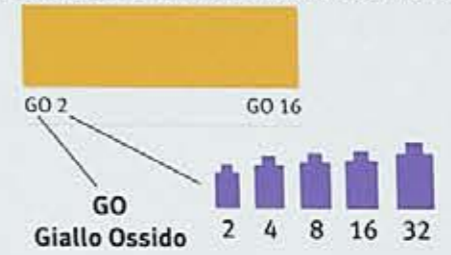

Base Bianca	BL 4	BL 16	VI 4	VI 16	NE 4	NE 16
-------------	------	-------	------	-------	------	-------

Base Bianca	BL 2	BL 8	VI 2	VI 8	NE 2	NE 8
-------------	------	------	------	------	------	------

Base Bianca	BL 4	VI 4	NE 4
-------------	------	------	------

Base Bianca	BL 2	VI 2	NE 2
-------------	------	------	------

**1** Scegliere il colore desiderato.

**3** Sotto il talloncino del colore scelto, in base alla colonna della confezione scelta, troverete l'indicazione del nome del pigmento e il formato.